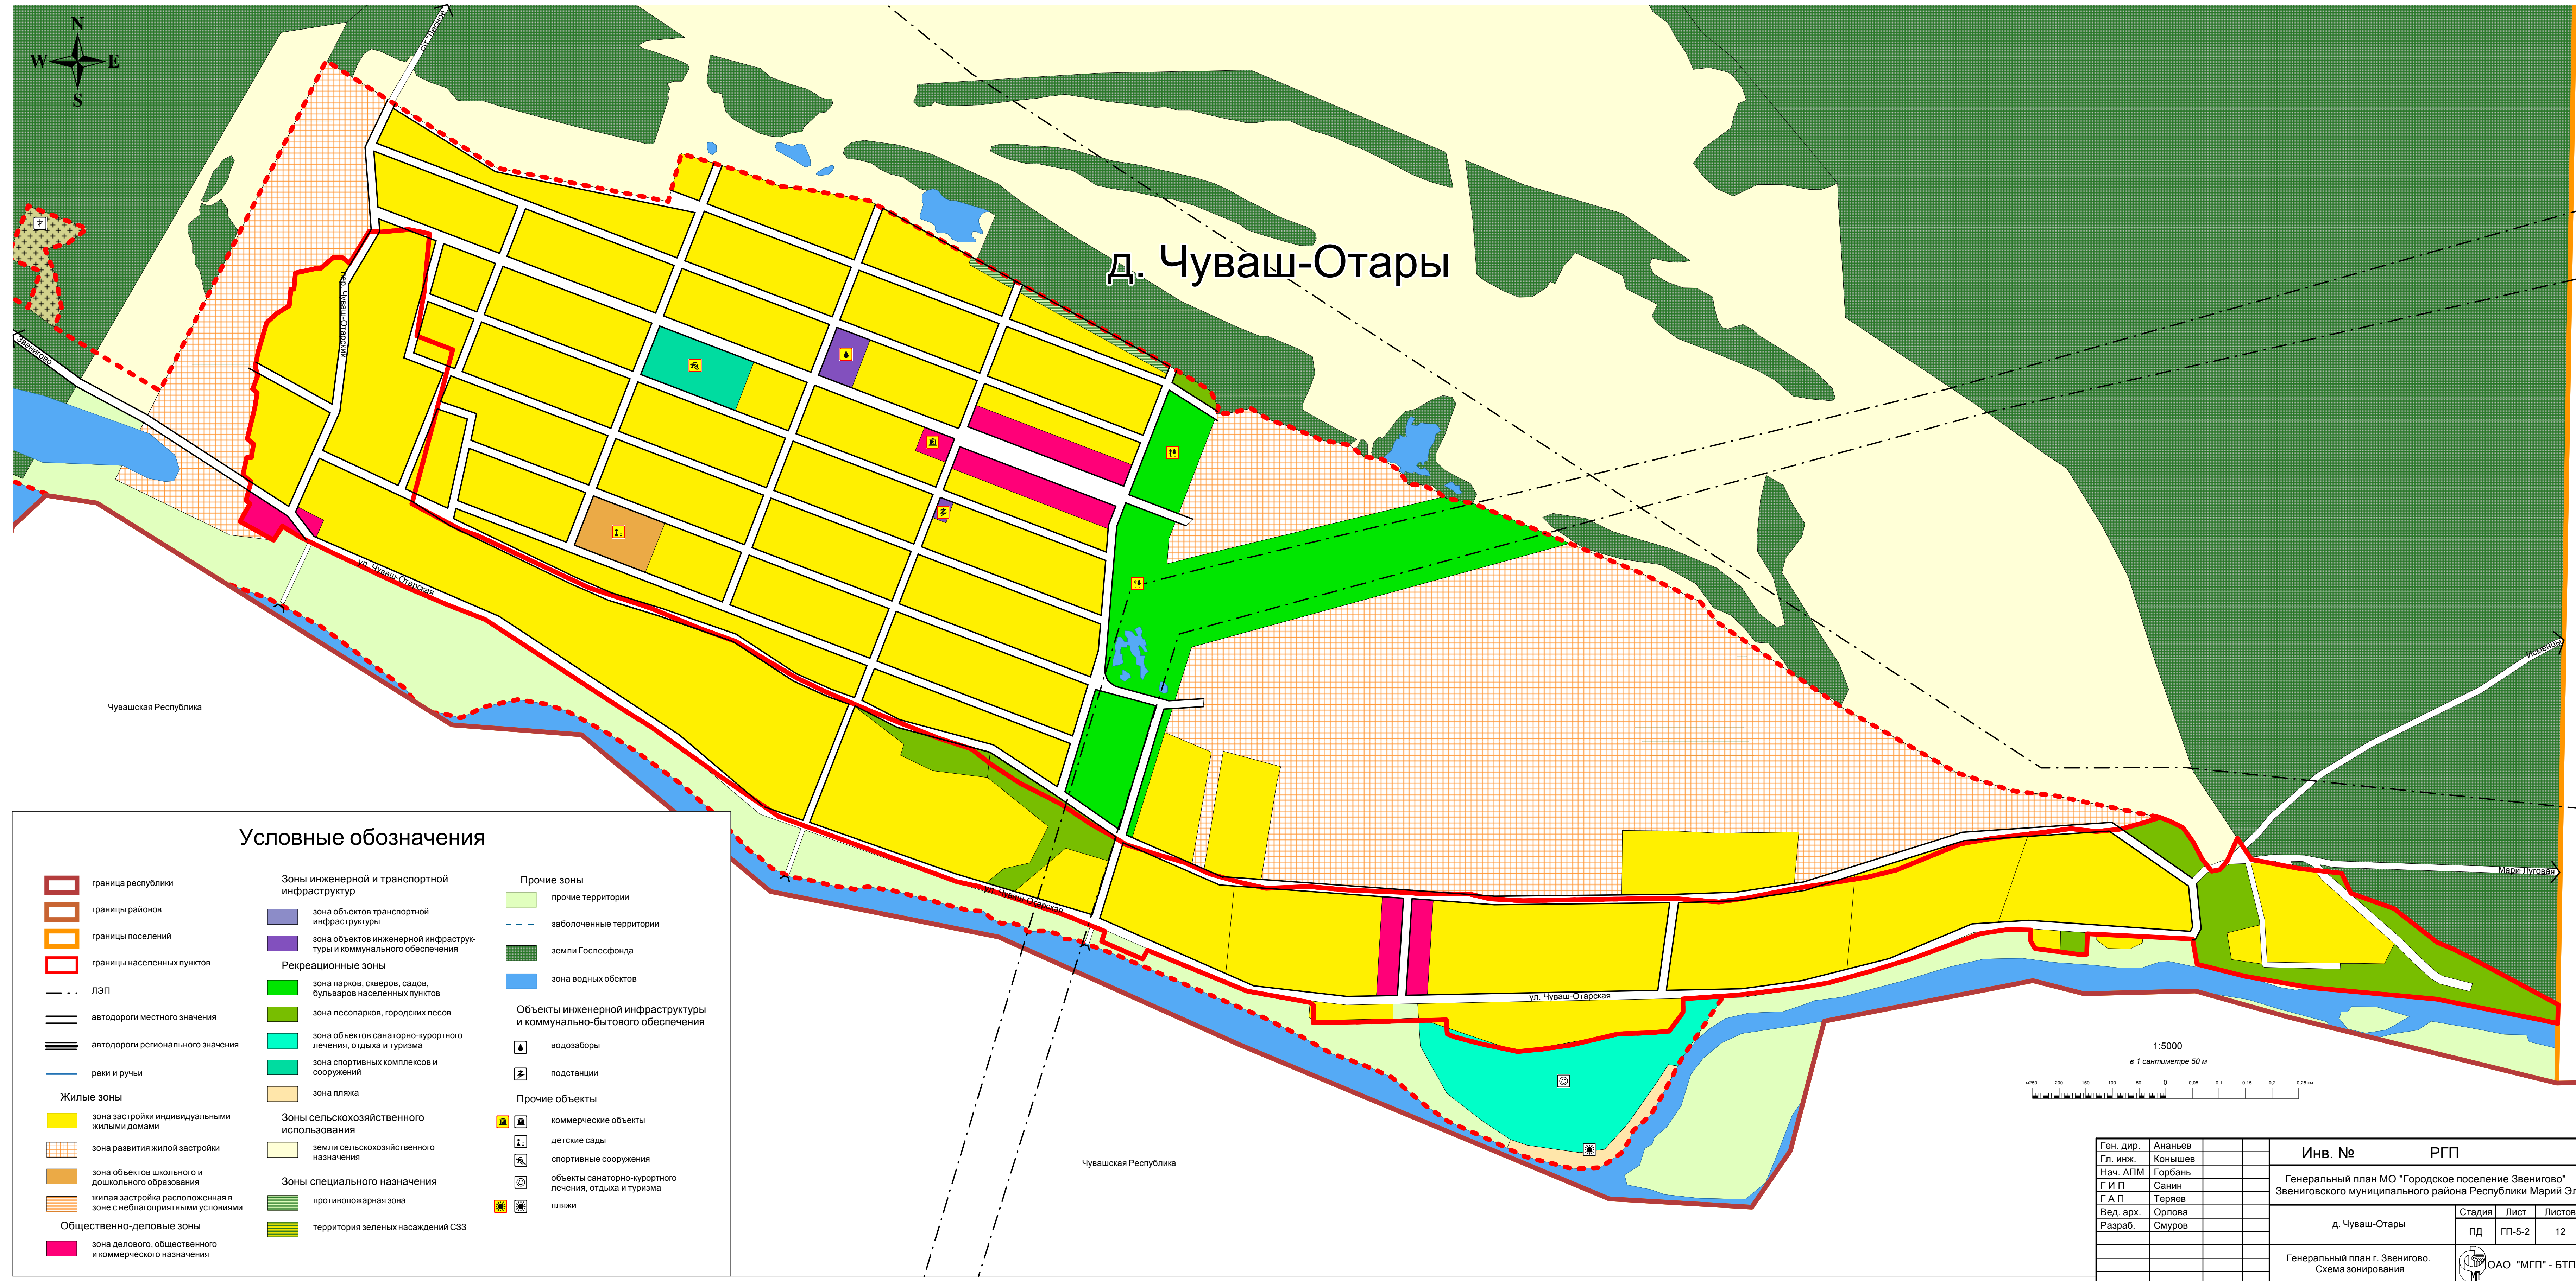

# Генеральный план МО "Городское поселение Звенигово" Звениговского муниципального района Республики Марий Эл

## Генеральные планы населенных пунктов МО "Городское поселение Звенигово". Схема зонирования

М 1:5000