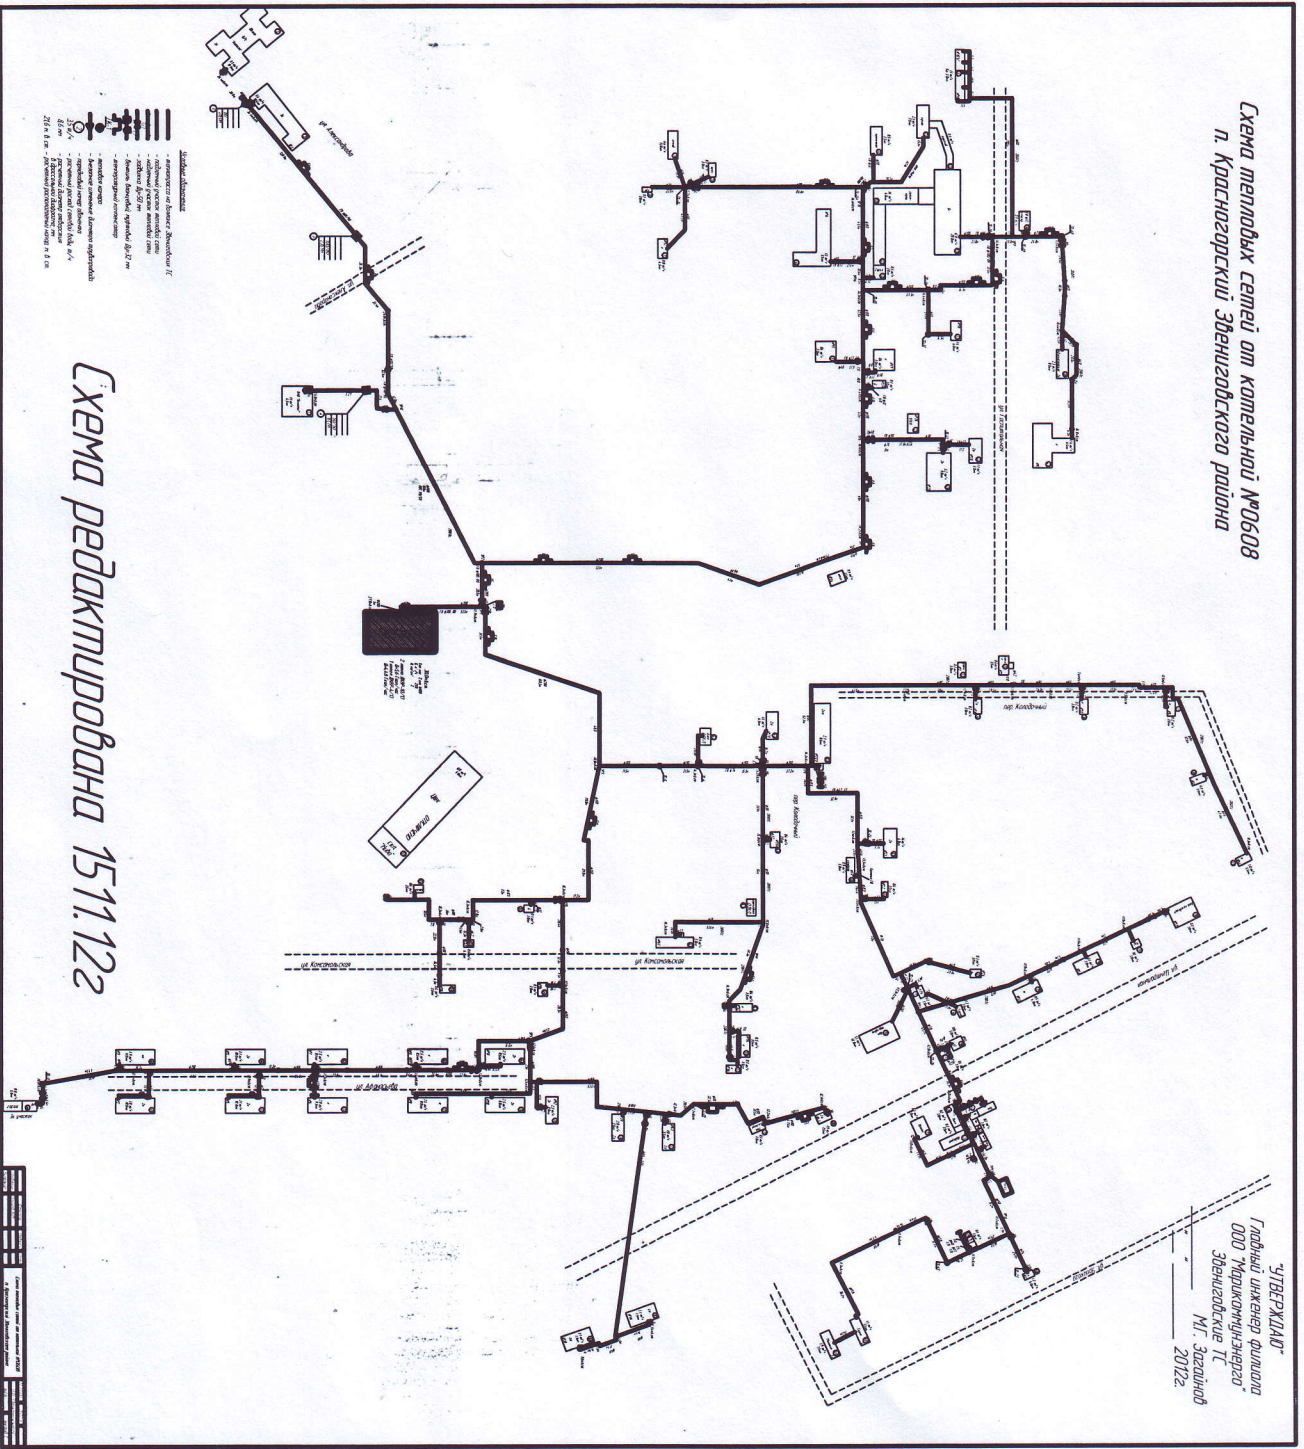

Схема тепловых сетей от котельной №0608
п. Красноармейский Энгельсского района

УТВЕРЖДАЮ
Генеральный инженер филиала
ООО "Термокоминженерного"
Энгельсского ИТ
И.И. Завойков
2012г.

Схема редактурована 15.11.12г