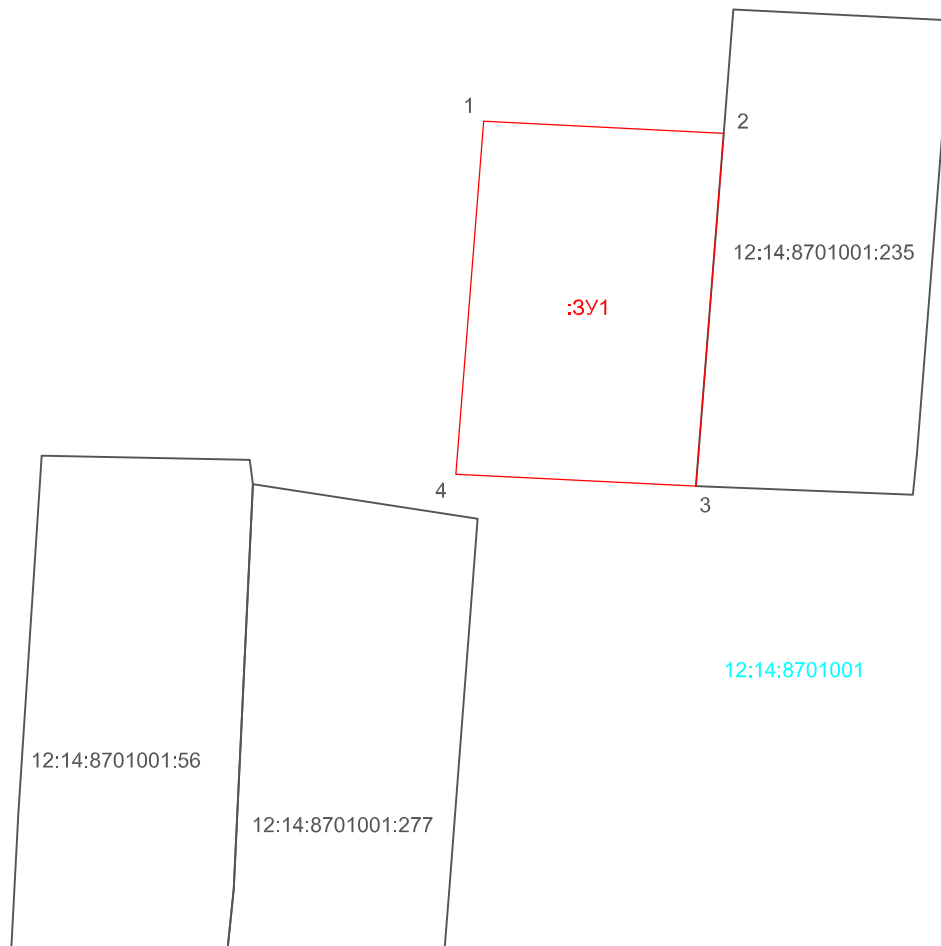

Схема расположения земельного участка на кадастровом плане территории

Условный номер земельного участка: :ЗУ1		
Площадь земельного участка: 1488 кв.м.		
Обозначение характерных точек границ	Координаты, м	
1	2	3
1	287835	1284240
2	287833	1284272
3	287786	1284268
4	287788	1284237
1	287835	1284240

Масштаб 1:1000

Условные обозначения:

- - граница образуемого земельного участка
- :ЗУ1 - обозначение образуемого земельного участка
- 12:14:3701001:66 - кадастровый номер земельного участка
- 12:14:3701001 - номер кадастрового квартала
- - граница земельного участка, установленная в соответствии с федеральным законодательством, включенная в ГКН и не изменяемая при проведении кадастровых работ