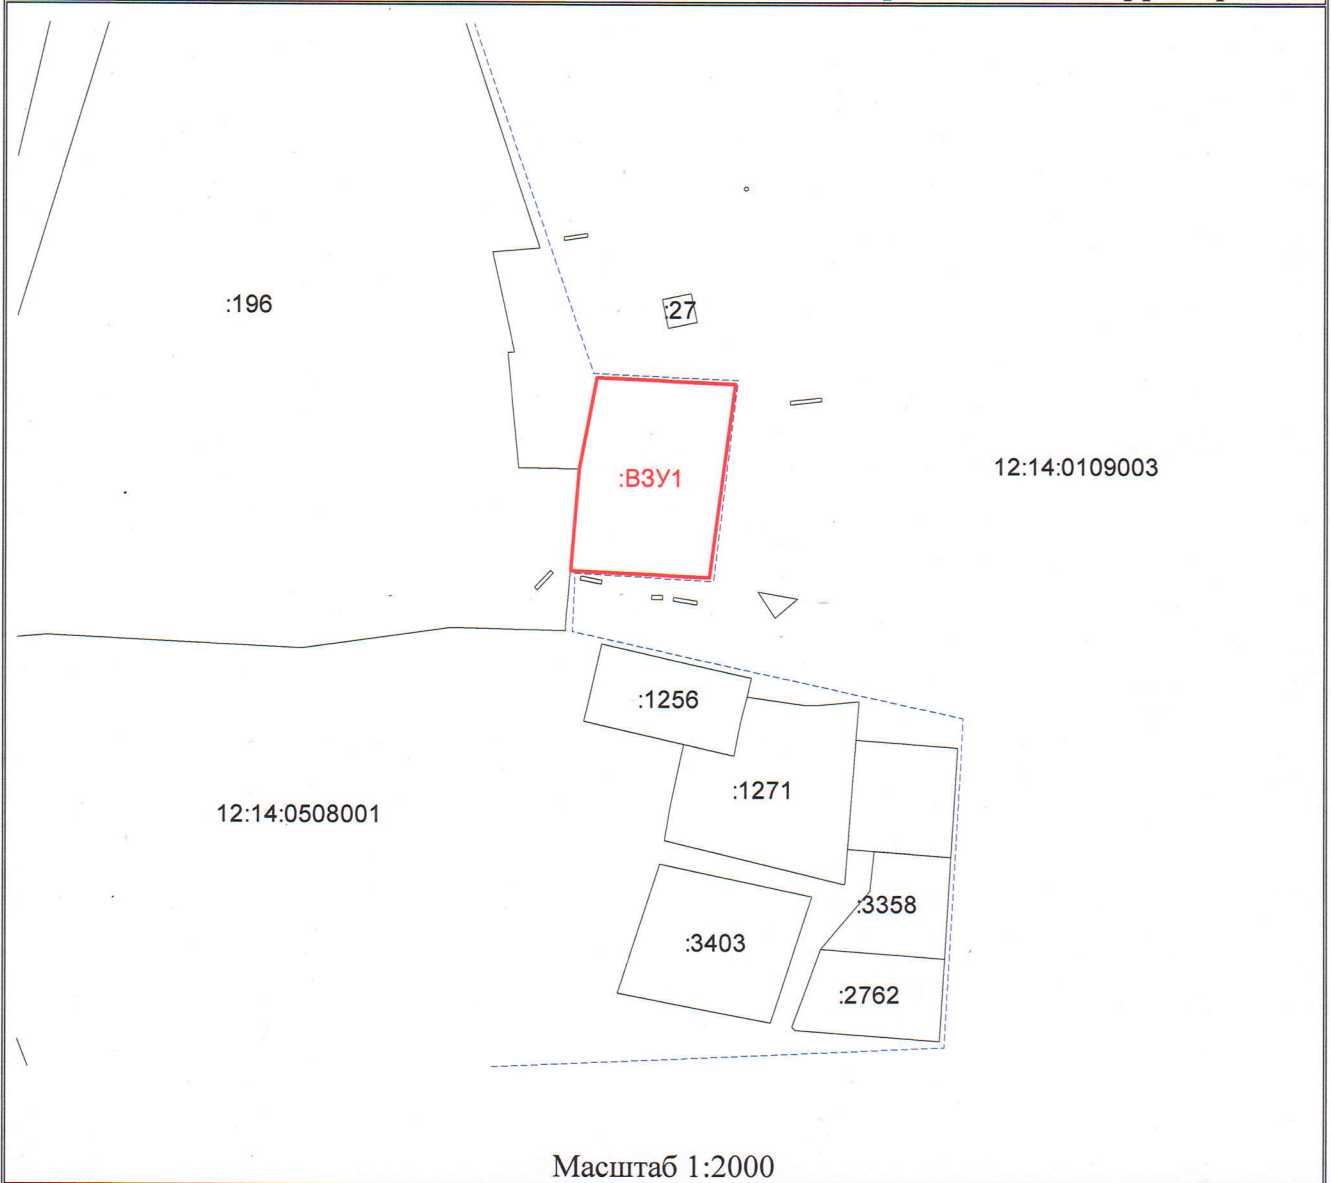

Каталог координат земельного участка

Обозначение земельного участка :ВЗУ1

Площадь земельного участка 1918 кв. м.

Система координат МСК-12

Обозначение характерных точек границ	Координаты, м	
	X	Y
1	2	3
1	310337.91	1267050.73
2	310336.11	1267087.39
3	310285.09	1267080.58
4	310286.87	1267043.91
5	310313.69	1267046.12
1	310337.91	1267050.73

Схема расположения земельных участков на кадастровом плане территории

Условные обозначения

-----	граница кадастрового квартала
—————	существующая часть границы, имеющиеся в ГКН сведения о которой достаточны для определения ее местоположения
—————	вновь образованная часть границы, сведения о которой достаточны для определения ее местоположения
:196	кадастровый номер земельного участка
12:14:0508001	кадастровый номер квартала
:ВЗУ1	обозначение земельного участка, предполагаемого к резервированию для временного пользования